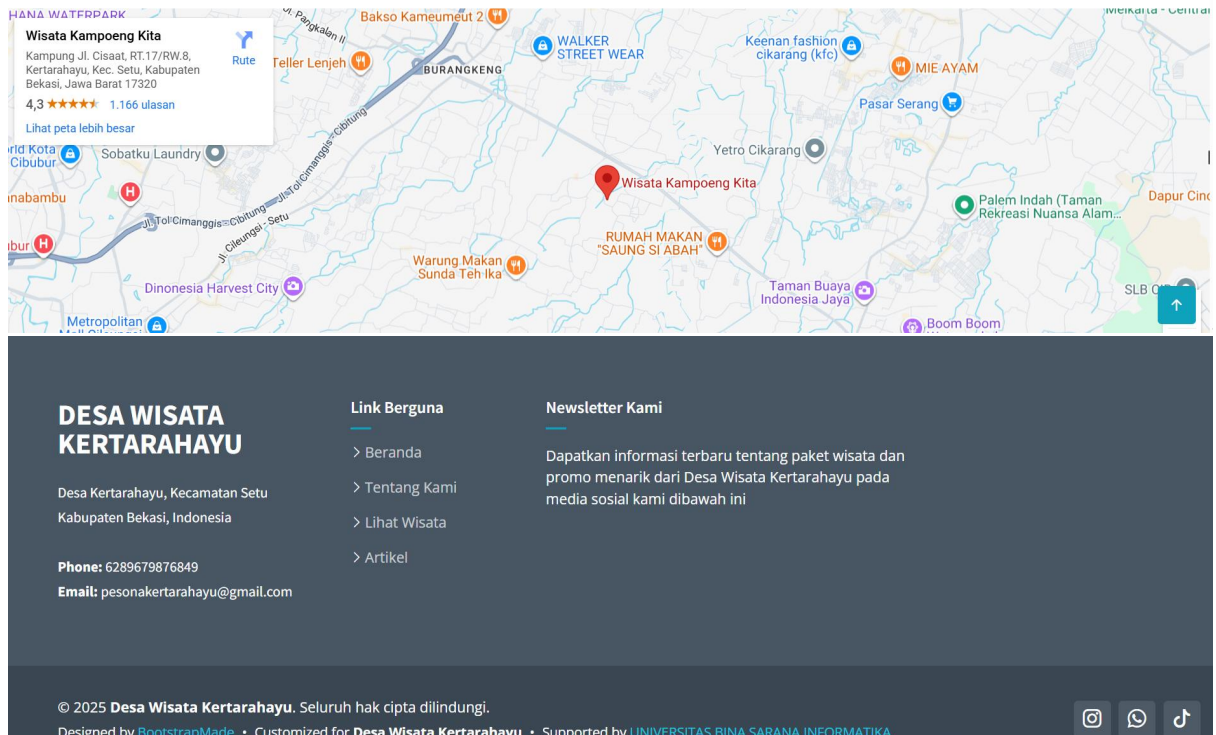

21 Jul 2023

Wisata Kampoeng Kita di Bekasi, Spot Asyik Buat Ajak Keluarga

Sumber Eksternal [Baca Selengkapnya](#) →

6. Kontak

Kontak Kami

Kami siap membantu Anda. Jangan ragu untuk menghubungi kami jika Anda memiliki pertanyaan, masukan, atau membutuhkan informasi lebih lanjut.

b. Menu pada Mobile (ponsel/tablet)

1. Tombol menu (hamburger)

Biasanya berupa ikon tiga garis ("≡"), berada di pojok atas kiri atau kanan. Ketuk untuk membuka menu.

2. Melihat sub-menu

Setelah menu dibuka, menu utama dan sub-menu akan tampil dalam daftar vertikal. Untuk menu dengan sub-menu, biasanya perlu diketuk menu utama agar sub-menu muncul (expand).