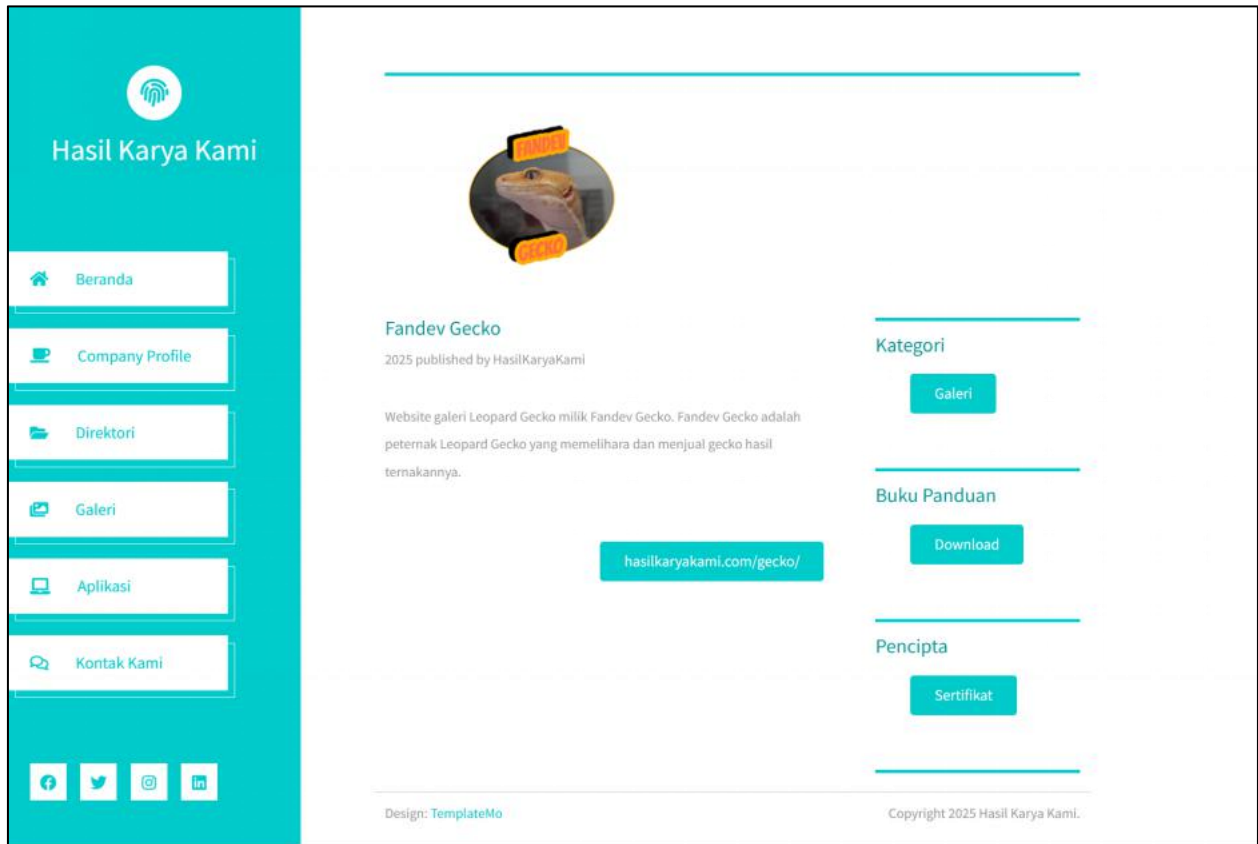

Gambar 7. Halaman Detail Karya
Sumber: <https://hasilkaryakami.com>

Gambar 8. Halaman Detail Karya
Sumber: <https://hasilkaryakami.com>