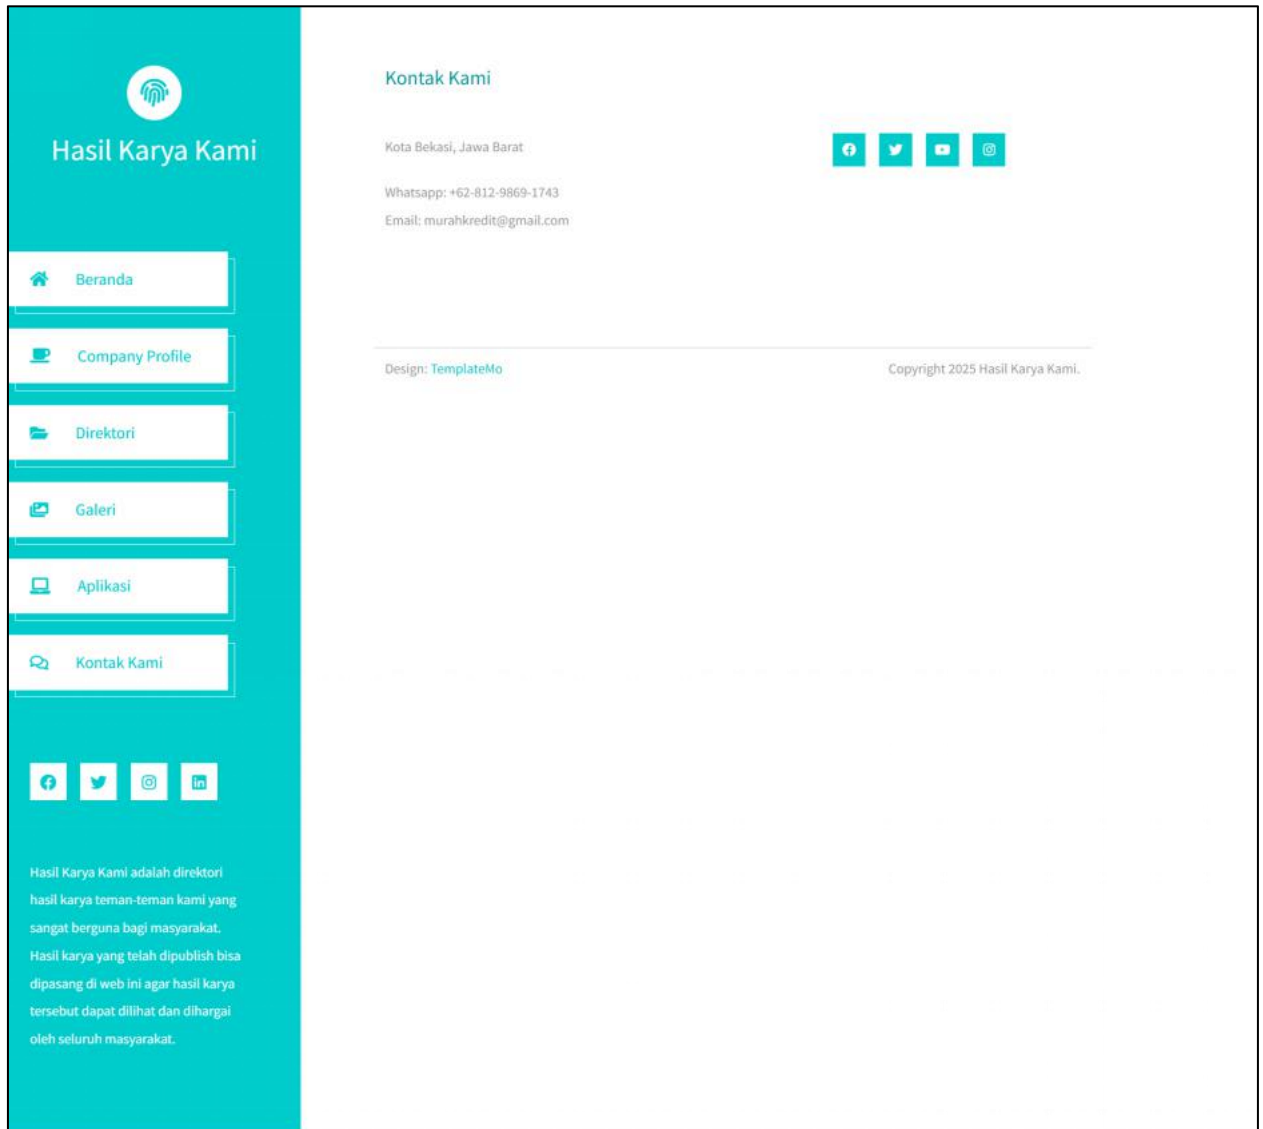

3. Halaman Kontak

Gambar 6. Halaman Kontak
Sumber: <https://hasilkaryakami.com>