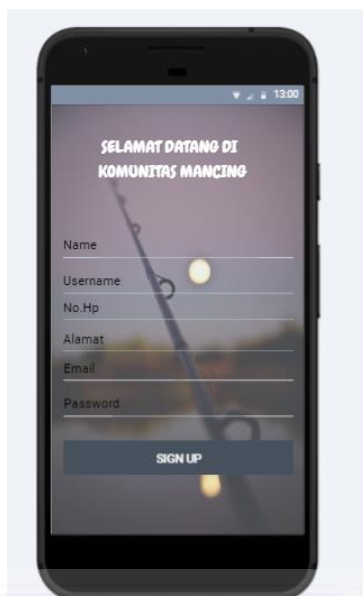

G. MOCKUP INTERFACE PERANGKAT LUNAK

1. Login

Pada halaman login terdapat tampilan yang berisi username atau email dan password.

Gambar 1 Halaman Login

2. Sign Up

Pada halaman sign up terdapat tampilan yang berisi nama, username, email, dan password.

Gambar 2 Halaman Sign Up

3. Home

Pada halaman home terdapat tampilan yang berisi grup, maps, profil, resep umpan, tentang, dan logout.

Gambar 3 Halaman Home

4. Grup

Pada halaman grup terdapat tampilan yang berisi buat komunitas baru, komunitas yang anda kelola, komunitas anda, dan komunitas yang disarankan.