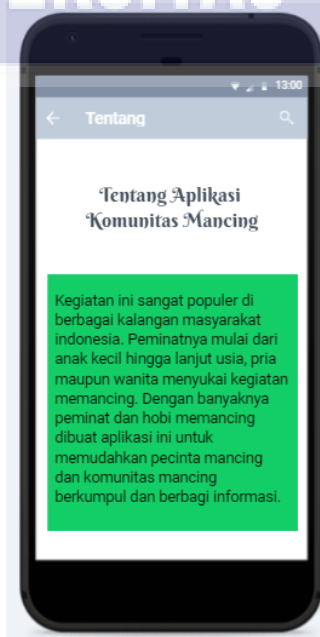

Gambar 2 Halaman Sign Up

3. Home

Pada halaman home terdapat tampilan yang berisi grup, maps, profil, resep umpan, tentang, dan logout.

Gambar 3 Halaman Home

4. Grup

Pada halaman grup terdapat tampilan yang berisi buat komunitas baru, komunitas yang anda kelola, komunitas anda, dan komunitas yang disarankan.

Gambar 10 Halaman Tentang Lokasi

b. Lokasi

Pada halaman lokasi terdapat tampilan yang berisi peta lokasi pemancingan.

Gambar 11 Halaman Lokasi

6. Profil

Pada halaman profil terdapat tampilan yang berisi nama, email, alamat, dan nomor hp.

Gambar 12 Halaman Profil

7. Resep Umpan

Pada halaman resep umpan terdapat tampilan yang berisi daftar macam-macam resep umpan.

Gambar 13 Halaman Resep Umpan

a. Tentang resep

Pada halaman tentang resep terdapat tampilan yang berisi bahan dan cara membuat umpan ikan.

Gambar 14 Halaman Tentang Resep

8. Tentang

Pada halaman tentang terdapat tampilan yang berisi tentang aplikasi komunitas mancing.

Gambar 15 Halaman Tentang