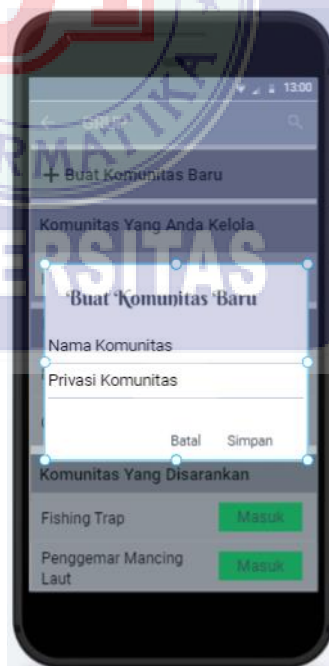

G. MOCKUP INTERFACE PERANGKAT LUNAK

1. Login

Pada halaman login terdapat tampilan yang berisi username atau email dan password.

Gambar 1 Halaman Login

2. Sign Up

Pada halaman sign up terdapat tampilan yang berisi nama, username, email, dan password.

Gambar 2 Halaman Sign Up

3. Home

Pada halaman home terdapat tampilan yang berisi grup, maps, profil, resep umpan, tentang, dan logout.

Gambar 3 Halaman Home

4. Grup

Pada halaman grup terdapat tampilan yang berisi buat komunitas baru, komunitas yang anda kelola, komunitas anda, dan komunitas yang disarankan.

Gambar 4 Halaman Grup

a. Buat Komunitas Baru

Pada halaman buat komunitas baru terdapat tampilan yang berisi nama komunitas, dan privasi komunitas.

Gambar 5 Halaman Buat Komunitas

b. Diskusi

Pada halaman diskusi terdapat tampilan yang berisi percakapan anggota komunitas.

Gambar 6 Halaman Diskusi

c. Anggota

Pada halaman anggota terdapat tampilan yang berisi nama-nama anggota dan admin komunitas.

Gambar 7 Halaman Anggota

d. Acara

Pada halaman acara terdapat tampilan yang berisi kalender acara komunitas.